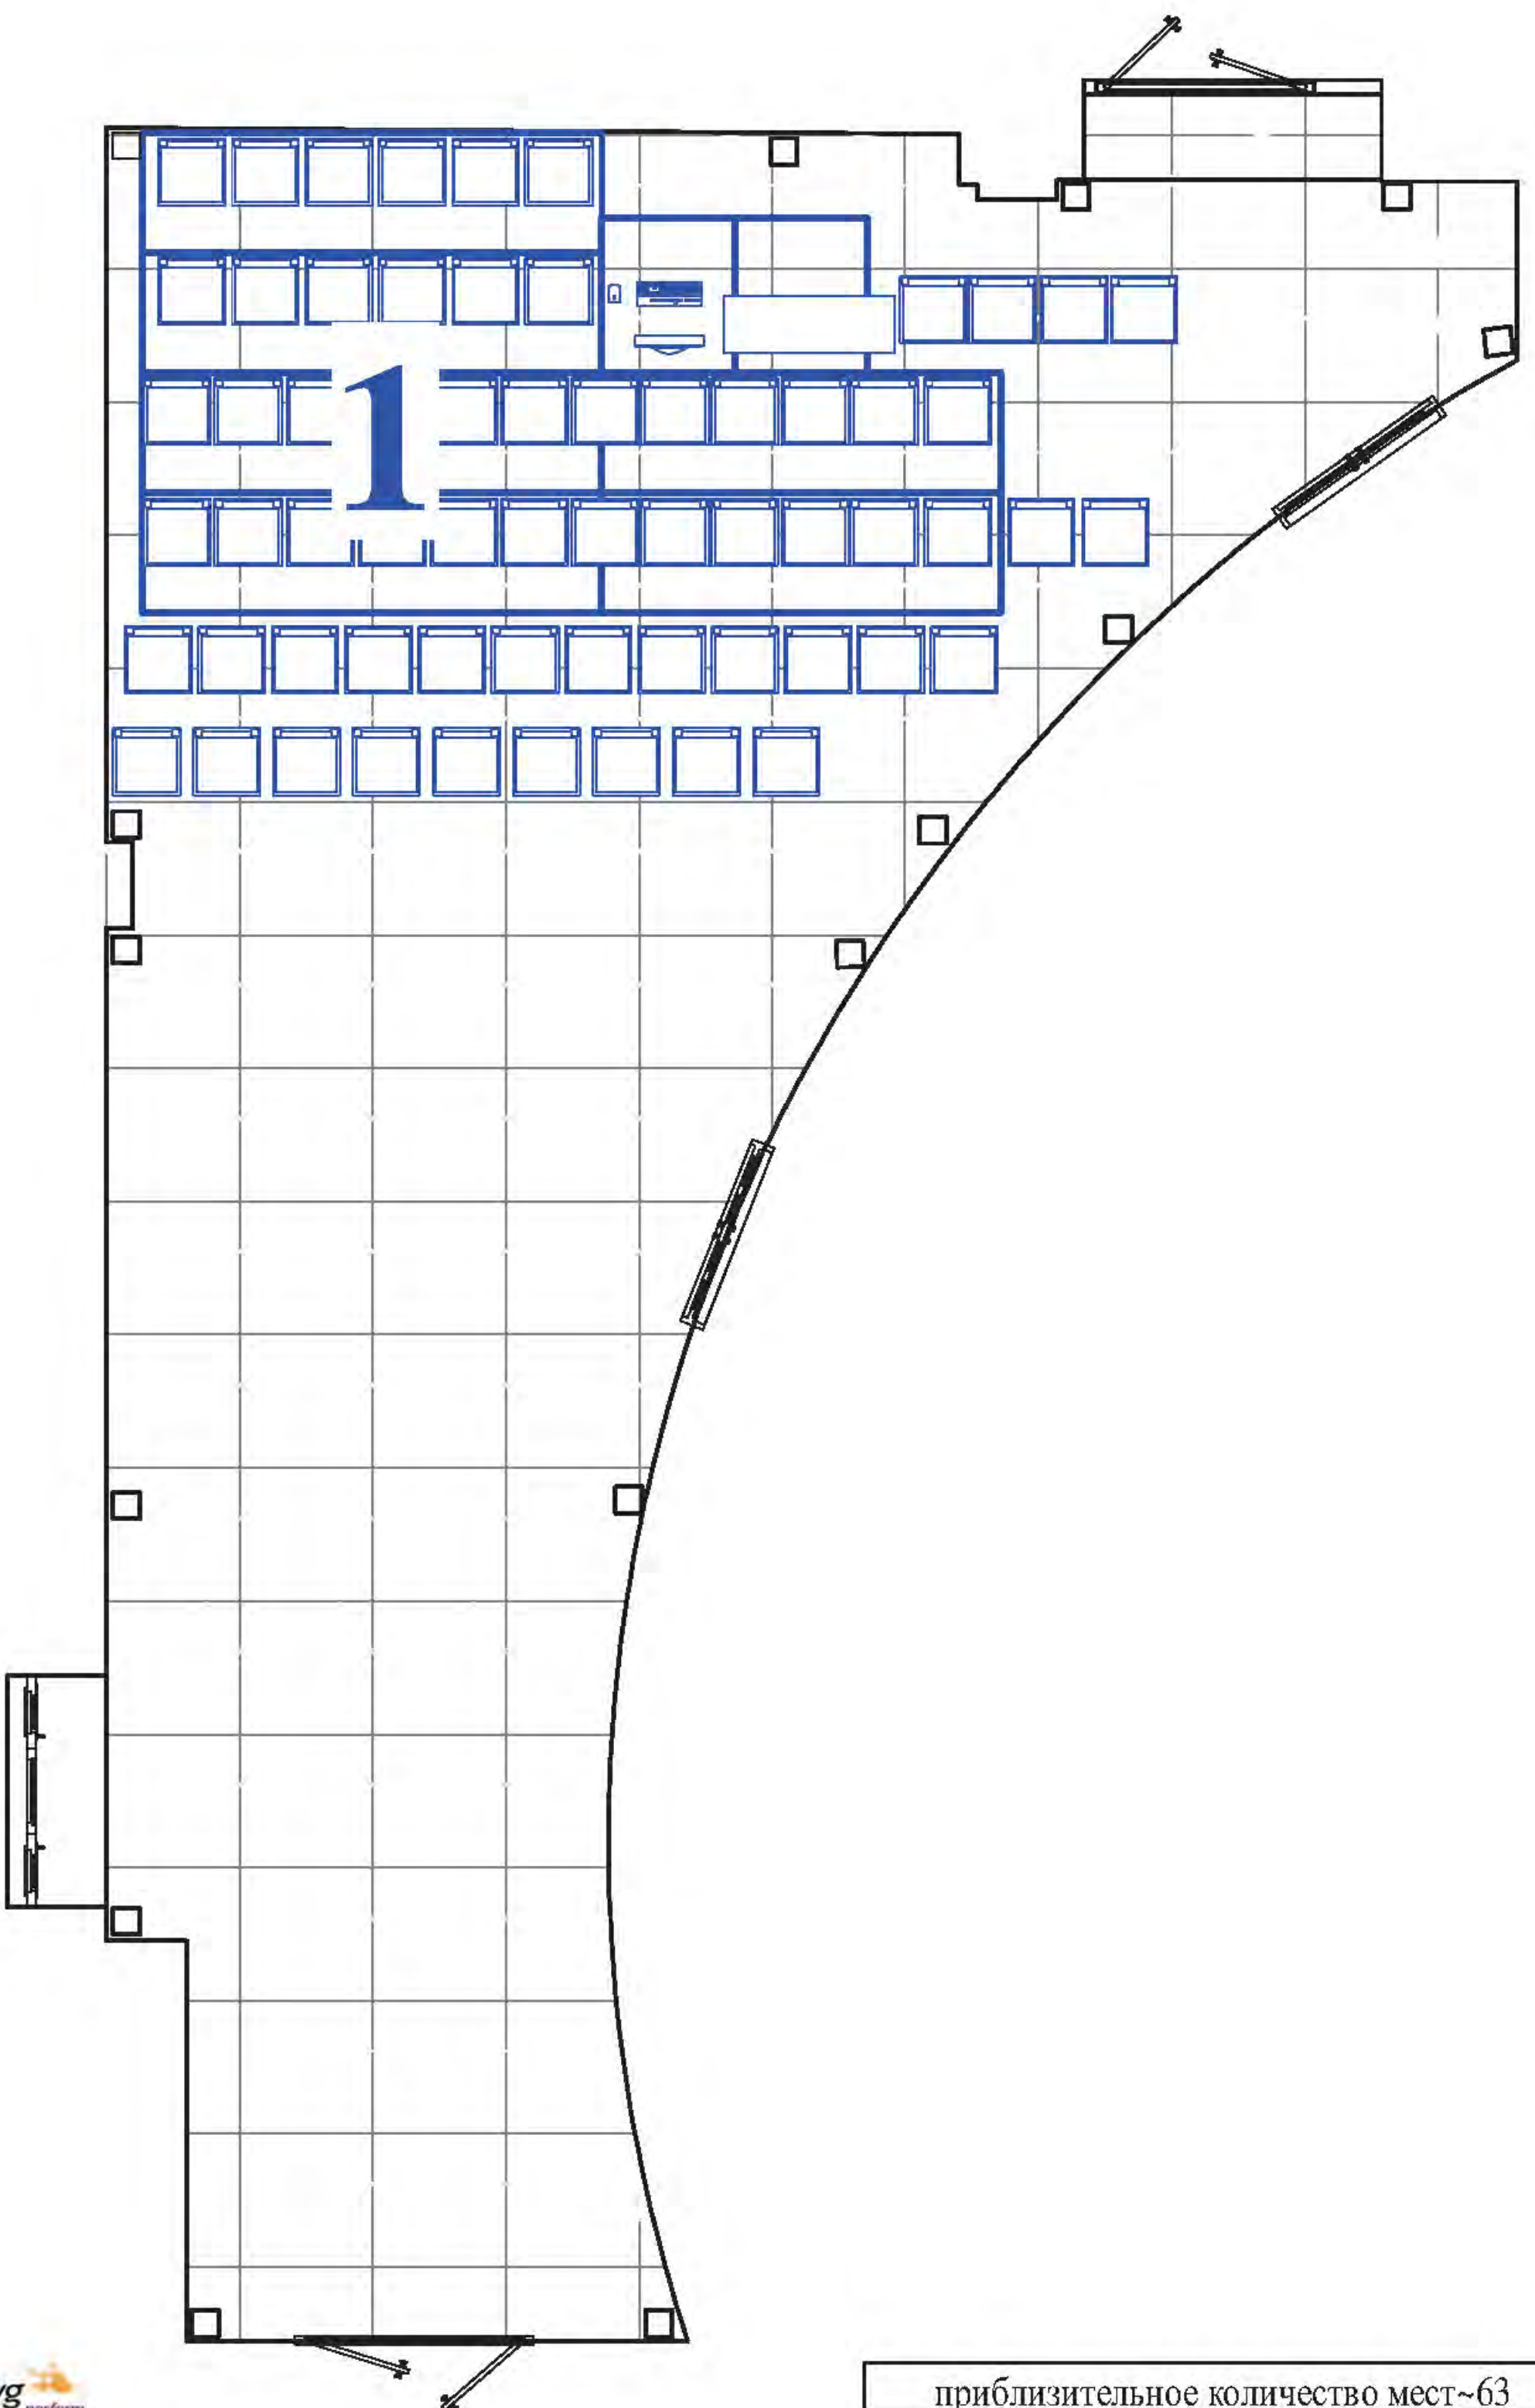

Гримерка

Фойе

Основная рассадка зрителя
Вариант №2

приблизительное количество мест~63

приблизительное количество мест~46

приблизительное количество мест~62

приблизительное количество мест~53

приблизительное количество мест~46

приблизительное количество мест~41

приблизительное количество мест~69

приблизительное количество мест~41

приблизительное количество мест~45

приблизительное количество мест~44

приблизительное количество мест~44