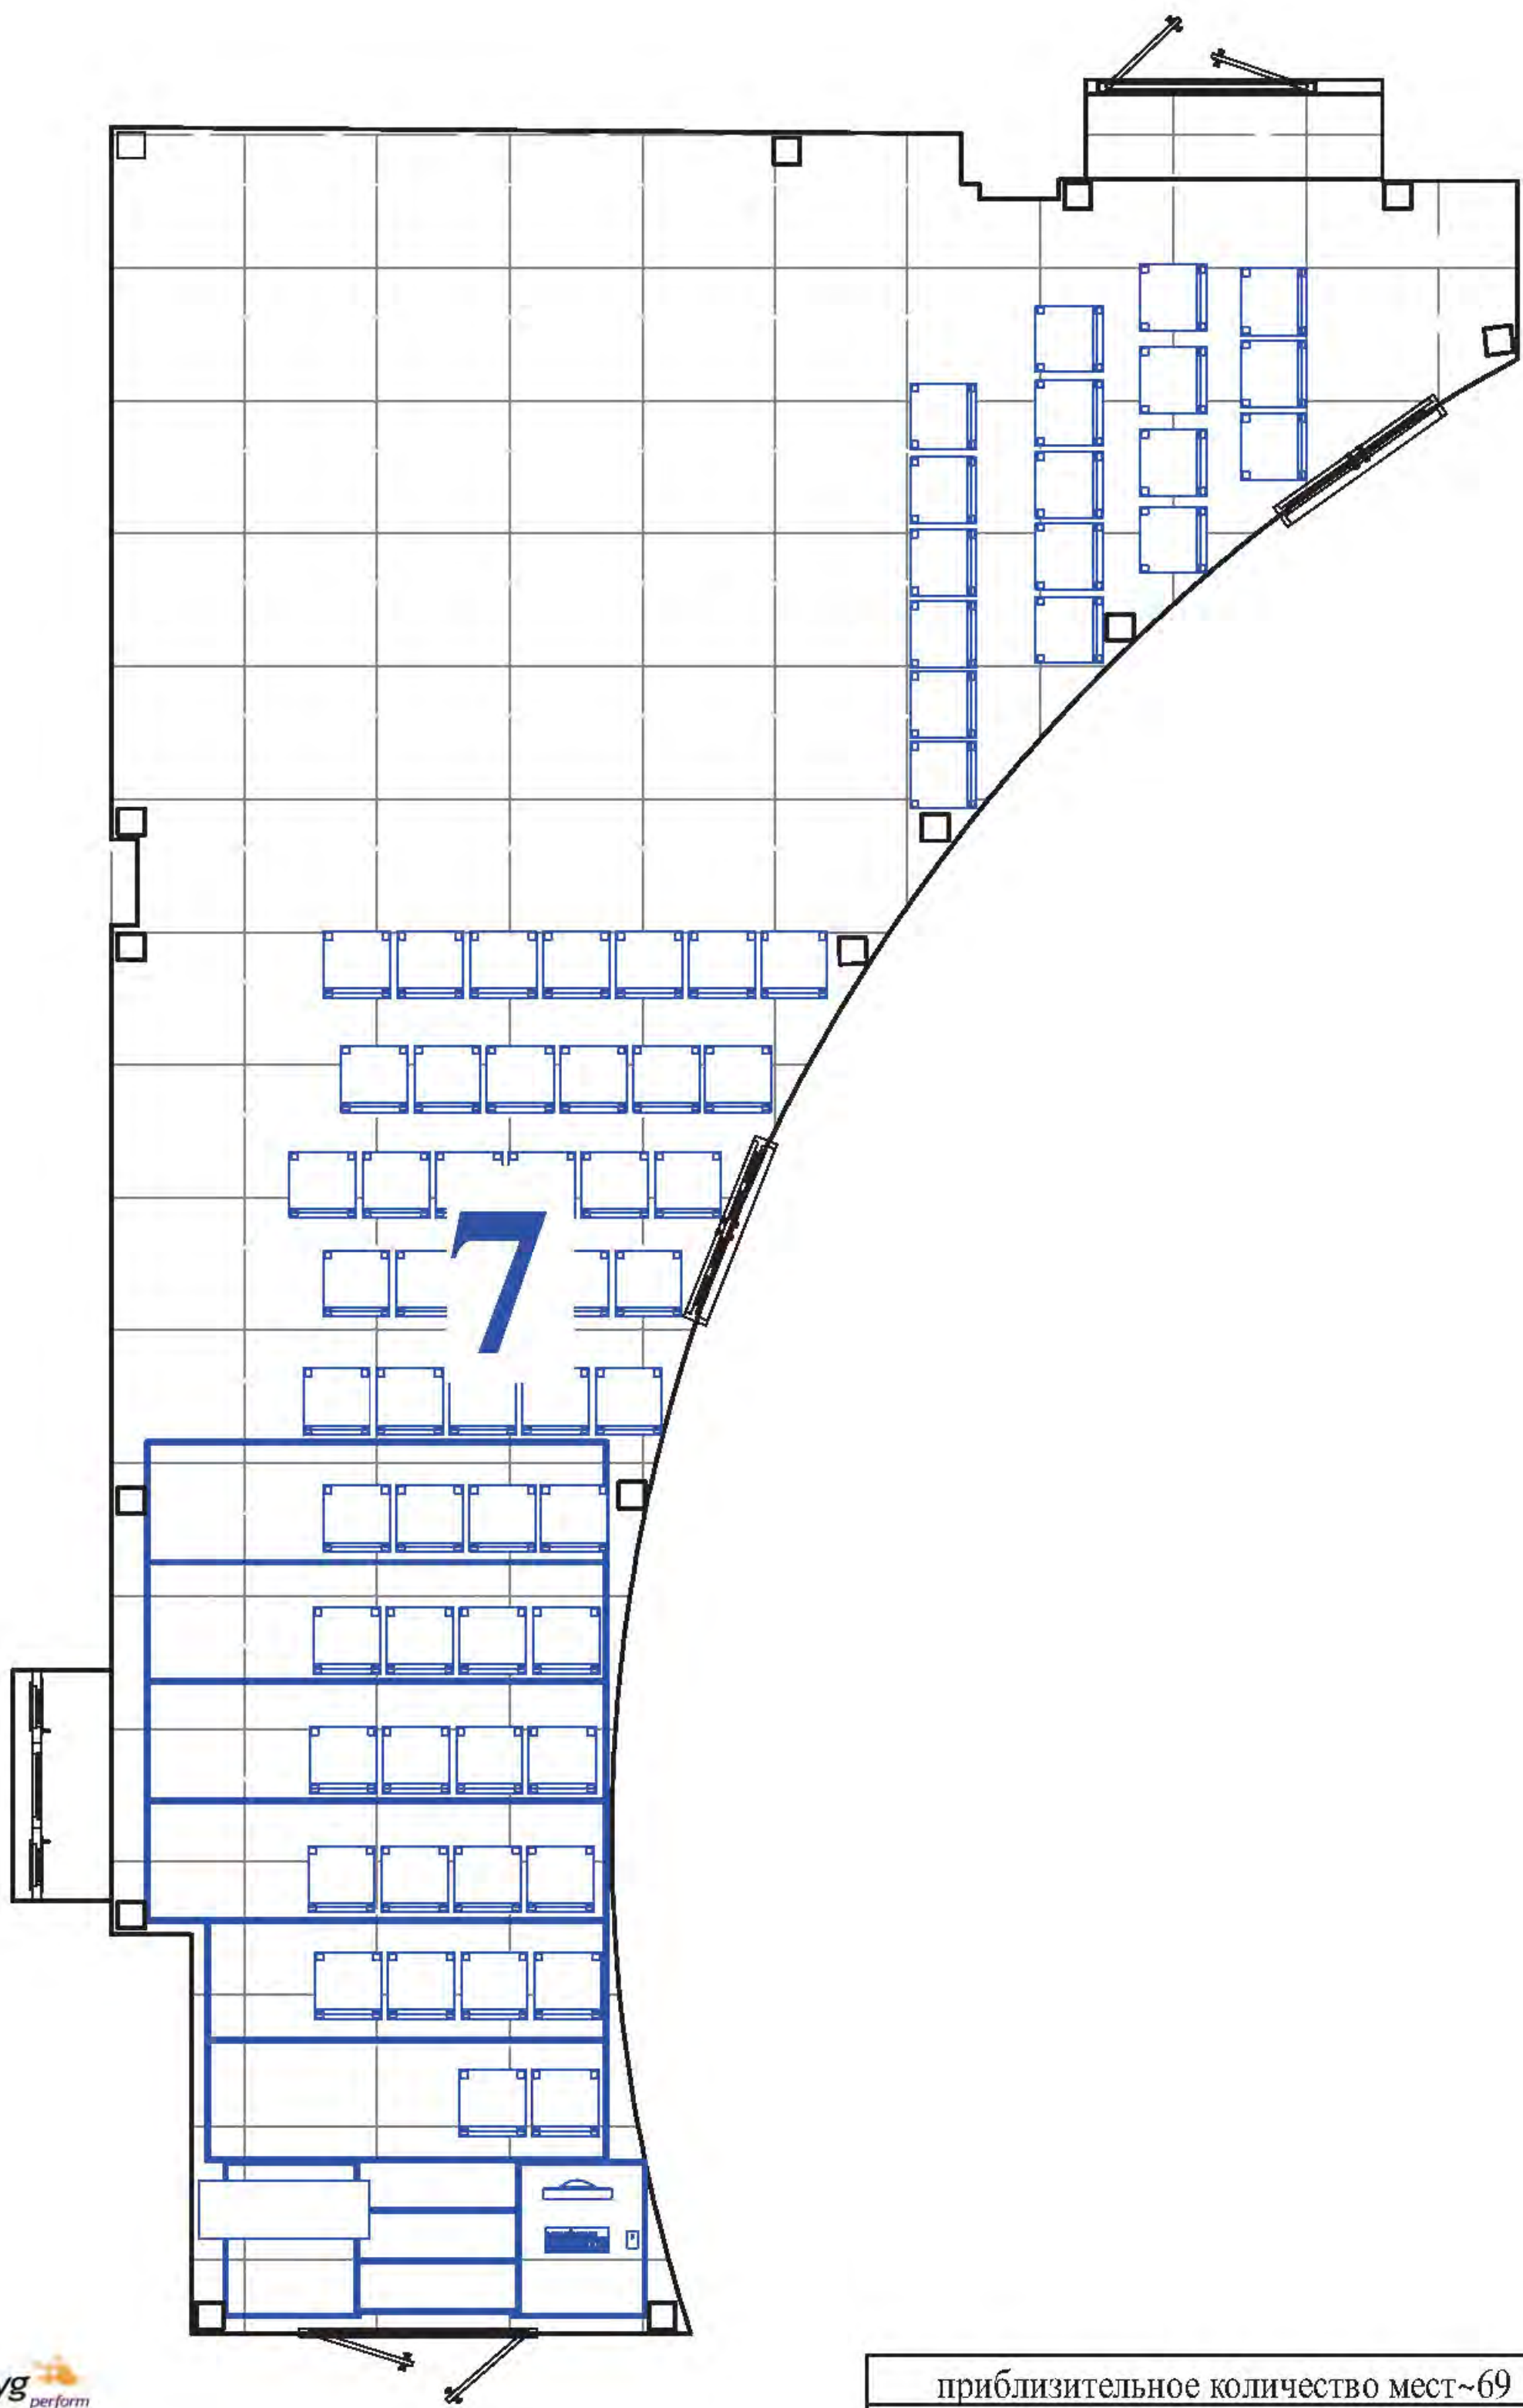

Гримерка

Фойе

Основная рассадка зрителя
Вариант №2

приблизительное количество мест~63

приблизительное количество мест~46

приблизительное количество мест~62

приблизительное количество мест~53

приблизительное количество мест~46

приблизительное количество мест~41

приблизительное количество мест~69

приблизительное количество мест~41

приблизительное количество мест~45

приблизительное количество мест~44

приблизительное количество мест~44